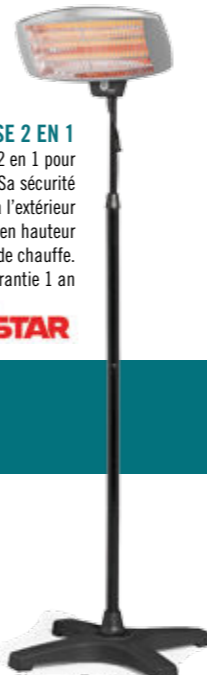

6413 E

CHAISE SUSPENDUE

Facile à installer avec stabilisateur en bois (Charge Max: env. 100 Kg) très confortable 100% coton taille 110 x 116 cm

6414 E

TRANSAT

Toile textile bleue repose tête armature acier léger accoudoirs se plie à plat Dim : 177 x 82 x 48 cm

6415 B

SIEGE PLIANT AVEC HOUSSE

Pratique et confortable Fauteuil pliant. Armature acier époxy, toile polyester. Avec accoudoirs et emplacement pour boisson. Livré avec housse de rangement et de transport. Dim H 80 cm L 53.5 cm

6424 F

DRAP DE PLAGE VUARNET

Serviette de plage ,1 face bouclée / 1 face velours , Matière : 100% coton 500 gr/m2 , Dimensions : 100 x 160 cm ,Sous sac pochon gris PP recyclé Ø20 x 42 cm .

6426 D

SERVLETTE DE SPORT VUARNET

Serviette sport Vuarnet Fabrication Européenne 2 faces bouclettes Livrée avec sac polochon sport - 45 x 22Ø cm Coloris : bleu marine 70 x 140 cm Matière : 100% coton 450 gr/m2

6428 F **PANIER CHIEN OU CHAT TOPZOO**

Panier fermé par 4 nœuds à chaque angle. En les ouvrant vous obtenez un plaid. Intérieur en fourrure ; extérieur en cuir. Solide et facile d'entretien, lavable à 30°

6429 B **LAISSE DE COURSE TOPZOO**

Parfaite pour les activités sportives : souple, résistante et élastique. Poignée confortable, extrémités renforcées pour plus de solidité. Crochet pour attache à l'anneau sur le haut du harnais, Longueur 120 cm

6425 C **NOUVEAU**

DRAP DE PLAGE IMPRIMÉ FLAG UK

Draps de Plage éponge un côté velours imprimé et un côté bouclettes. 100% coton ,épaisseur 400 g/m2 dimensions 140 x 90 cm

NOUVEAU

6427 G

MAXI DRAP DE PLAGE TURTLE

Draps de Plage éponge Jacquard , un côté velours et un côté bouclettes. 100% coton ,épaisseur 420 g/m2 dimensions 140 x 200 cm

6416 F

SACOCHES 3 BOULES OBUT