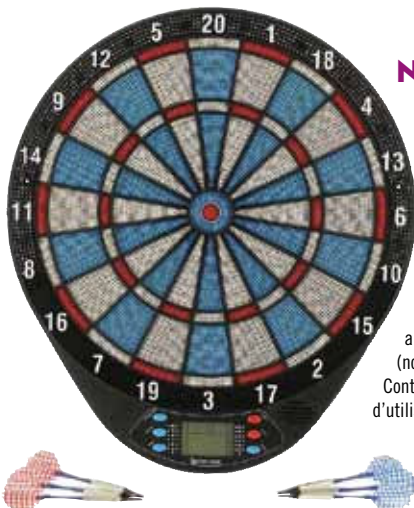

TROTINETTE ADULTE TOWN5 XL OXELO

Plus confortable grâce à ses roues de 200mm idéales pour les longues distances. Facilité de transport Légère : 4,7 Kg ; Solide grâce à son cadre et son plateau en aluminium. Système de pliage, facile à transporter grâce à sa sangle. Frein sur roue arrière. Garde boue avant et arrière très efficaces. Taille : De 1m45 à 1m85. Poids maxi : 100kg.

NOUVEAU