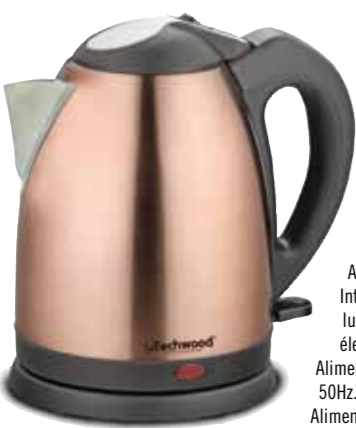

NOUVEAU

6104 C

BOUILLOIRE INOX TECHWOOD

Couvercle relevable. Socle 360° avec connexion électrique. Fond intérieur inoxydable. Arrêt automatique. Interrupteur avec témoin lumineux. Résistance électrique cachée. Alimentation 230V - / 50Hz. Puissance : 1350 W. Alimentation 220-240 V