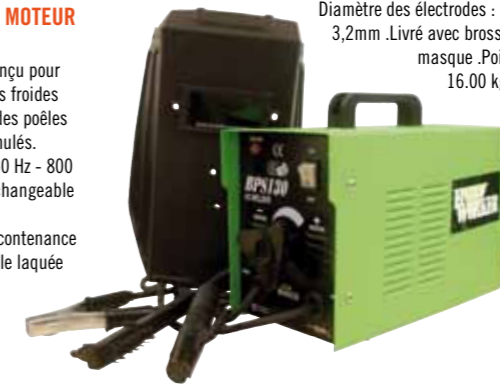

RIBITECH

6442 H

VIDE CENDRE AVEC MOTEUR RIBITECH

Aspirateur bidon conçu pour aspirer les cendres froides des cheminées, des poêles à bois ou à granulés. Moteur 230 V 50 Hz - 800 W. Filtre interchangeable avec levier de réarmement. contenance 18 litres en tôle laquée avec poignée de transport.