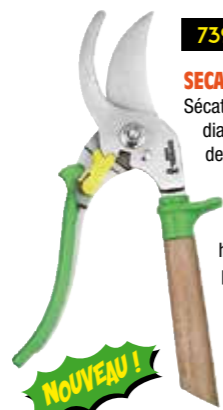

7396 J

SECATEUR PRAIRIE OPINEL

Sécateur 3 positions pour s'adapter au diamètre des branches et à la taille de la main. Système de verrouillage en position fermée. Lame en acier inoxydable avec capacité de coupe de 20 mm. Manche en hêtre. Garde et poignée en polyamide et sécurisée.