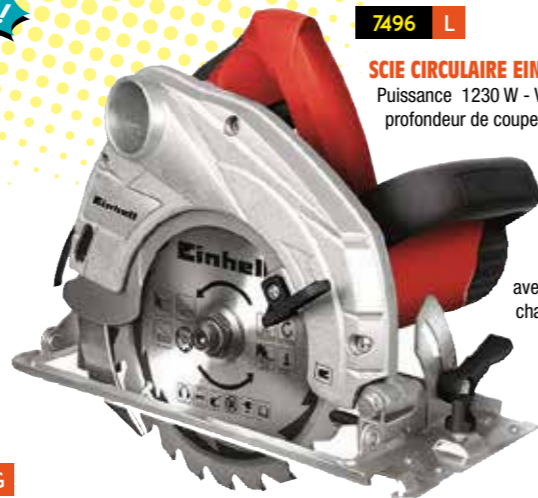

SCIE CIRCULAIRE EINHELL 1200W

Puissance 1230 W - Vitesse 5000 tours/mn - profondeur de coupe max 90°/45° : 55 / 37 mm - lame de scie 160x16mm 24 dents - butée de coupe parallèle - large semelle et réglage de l'inclinaison de coupe sans outils - réglage de coupe sans outil - Livré avec lame 24 dents et clé de changement de lame. 230v

Einhell

7498 R

NOUVEAU!

OUTIL MULTIFONCTIONS BOSCH

Outil polyvalent. Serrage de la vis sans effort. Sélection en continu de la vitesse d'oscillation 15000 - 20000 /min. Angle d'oscillation 2,8°. Livré avec lame de scie segment, Plateau de ponçage, Papier abrasif Delta 6 feuilles, Butée de profondeur. Puissance 220w. 220/240V.