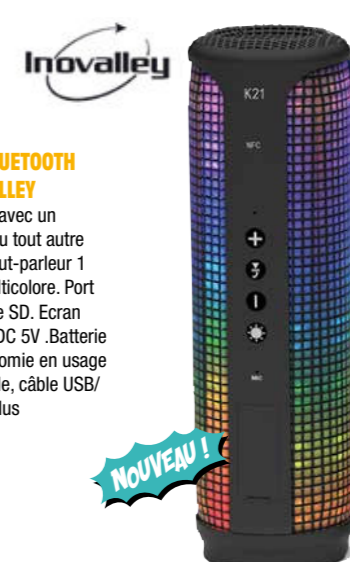

7565 F

ENCEINTE NOMADE BLUETOOTH LUMINEUSE INOVALLEY

HP Bluetooth + NFC. Légère, robuste et puissante 2 X 5 W qui offre 10 heures de musique grâce à ses 2 batteries 2200 Mah rechargeable par USB. compatible Android IOS. Différents modes d'animation lumineuse la rendent unique en son genre. Fonctions «Mains libres». Distance 10 m. Accessoires : câble USB. Câble audio Jack de 3,5 mm et mousqueton métal

BLAUPUNKT