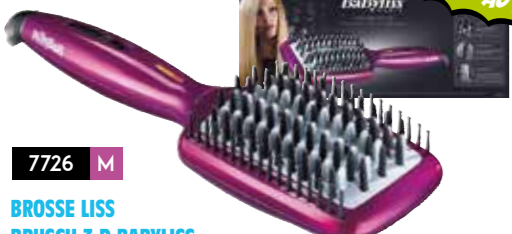

7726 M

BROSSE LISS BRUSCH 3 D BABYLIS

Brosse lissante et chauffante - 126 picots. Température réglable de 160° à 200°C - Tous types de cheveux. Revêtement céramique - Technologie ionique. La brosse est dotée d'une puissance de 45 Watts. écran LED. Accessoire : Tapis thermo-résistant. Voltage: 110 - 240 volts

7720 E

FER A COIFFER MULTI-STYLE 6 EN 1

Créez un style parfait pour chaque occasion ! Lisseur et Plaque gaufrée avec fonction de commutation facile. Plaques avec revêtement céramique Fer à friser: 19mm et 25mm avec brosse incorporée. brosse a picots. brosse spiral. plaques lissantes et plaques gaufrantes. Astuce touche air frais. Chauffe rapide maxi 180°. Cordon rotatif à 360°. 220/240v