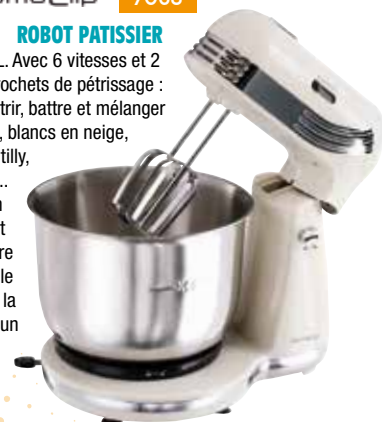

7098 Moulinex

CROQUE GAUFRE MOULINEX

2 jeux de plaques anti-adhésives pour gaufres ou croque-monsieur. Range-cordon et stockage vertical. 750 W.

7067

MIXEUR A MAIN 3 EN 1 TRISTAR

Mixeur à main et plongeur. Corps et pied en inox, 5 vitesses, fonction turbo, fermeture avec système de sécurité, bouton d'éjection. Avec 2 pétrins et 2 fouets. 350 W

TRISTAR

DomoClip 7068

ROBOT PATISSIER

Bol inox 3 L. Avec 6 vitesses et 2 fouets et crochets de pétrissage : pour pétrir, battre et mélanger les pâtes, blancs en neige, chantilly, gâteaux... Bouton coulissant pour faire glisser le bol sur la base pour un mélange uniforme. 250 W.

TRISTAR

7078

CENTRALE VAPEUR COMPACT TRISTAR

Semelle lisse en inox pour un repassage facile sur tous les tissus. Pression 3 Bar. Réservoir amovible 600 ml, vapeur continue 40 g/ min, vapeur verticale, système anti-calcaire, remplissage en continu. 2200 W