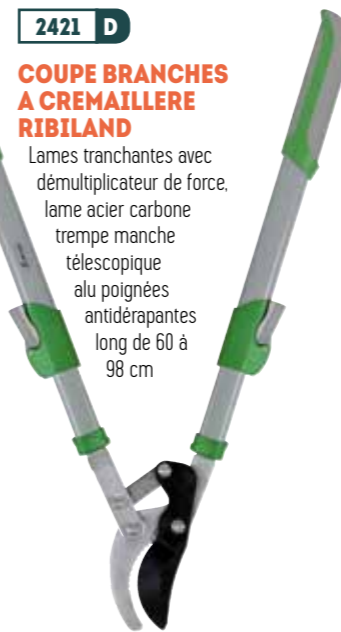

2420 C

CISAILLE RIBILAND

Cisaille à haies avec longueur de coupe de 23 cm. Lame ondulée. Cisaille tout confort pour usage régulier. Excellent rapport qualité/lames acier carbone trempé. épaisseur 4mm longueur 52 cm

2421 D

COUPE BRANCHES A CREMAILLIERE RIBILAND

Lames tranchantes avec démultiplicateur de force, lame acier carbone trempé manche télescopique alu poignées antidérapantes long de 60 à 98 cm

2422 C

PELLES A FEUILLES RIBILAND